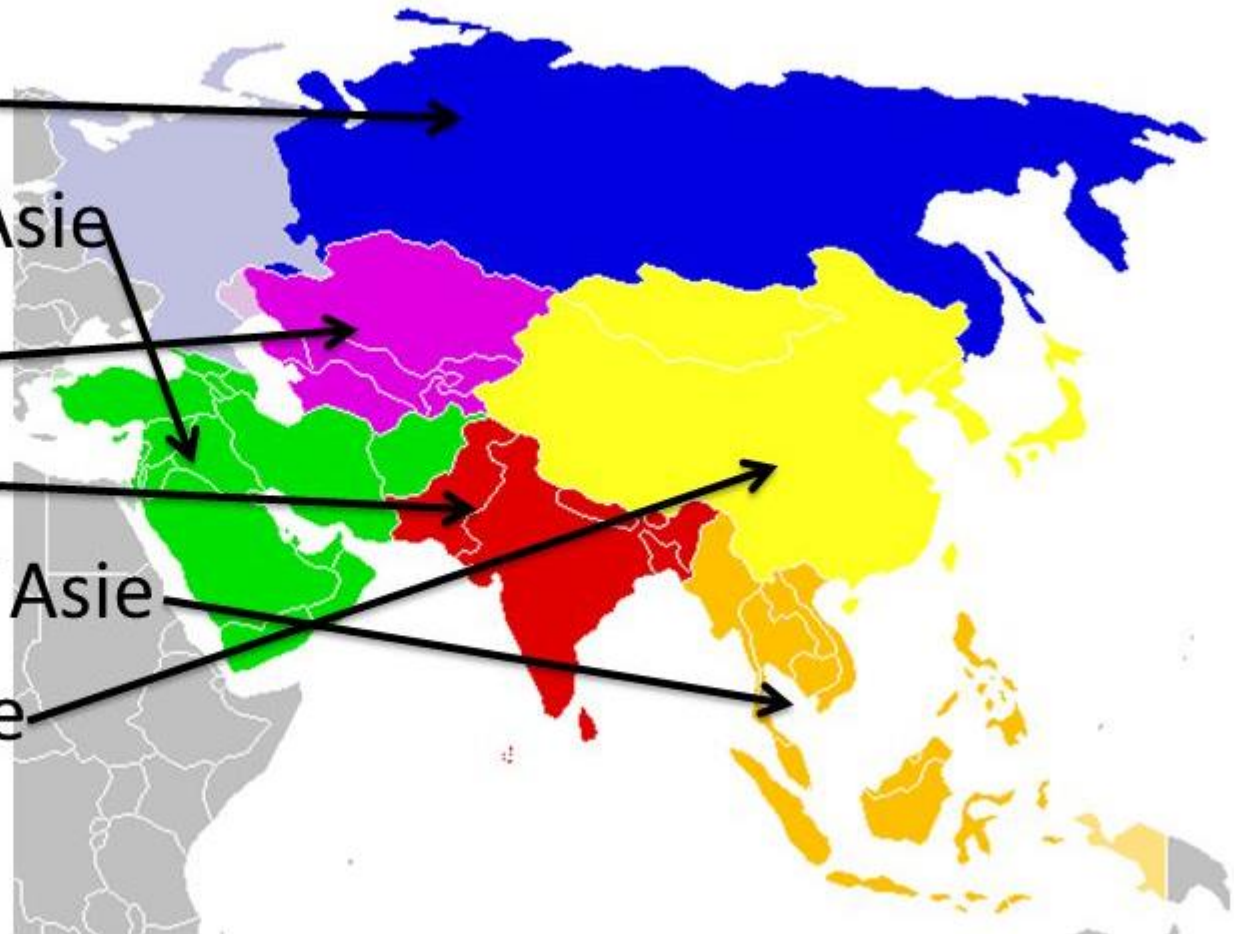

Regionalizace Asie

Zkus sám/sama pojmenovat barevně odlišené oblasti. Zatím si nic nepiš.

Ověř si, jestli jsi pojmenoval oblasti správně.

- Severní Asie

- Jihozápadní Asie

- Střední Asie

- Jižní Asie

- Jihovýchodní Asie

- Východní Asie

Úkol: Vypiš si pod sebe části Asie a k nim **všechny státy**, které v té části leží. Jednotlivé státy vypiš podle papírového atlasu nebo použij odkaz:

<https://atlas.mapy.cz/?p=011010&id=countries-political&n=m&z=3.3&x=82.548&y=26.326&m=m>

Zápis:

Severní – Rusko

Střední – Kazachstán, ...

Jihozápadní –

Jižní –

Východní –

Jihovýchodní -

Dobrovolný úkol: Pokud máš možnost, vytiskni si slepou mapu Asie a vybarvi si oblasti podle obrázku na předchozích slidech.

Zdroj slepé mapy: <https://wiki.rvp.cz/@api/deki/files/115/=2000px-Asie.svg.png>

Příští hodina

Příští hodinu si zkusíme napsat jednoduchý test na vodstvo, přírodní podmínky a obyvatelstvo Asie.

Zdroje obrázků