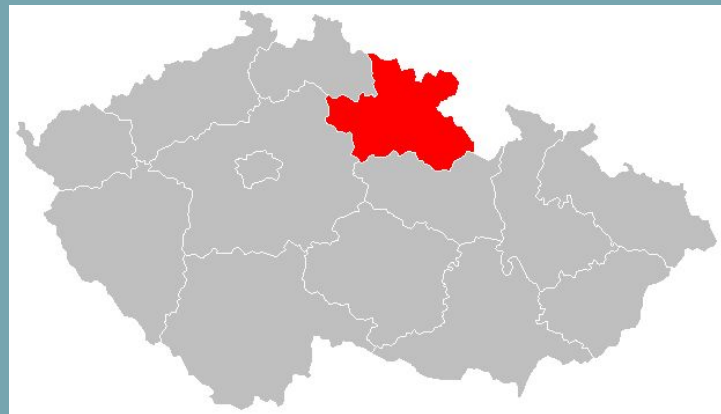

Královéhradecký kraj

Petra Plošková

Základní informace

- Přibližně 551 tisíc obyvatel,
- rozloha 4 759 km²,
- krajské město Hradec Králové,
- soutok Labe a Orlice,
- sousedí s Libereckým, Středočeským a Pardubickým krajem,
- pohoří Krkonoše a Orlické hory.

- Je to národní přírodní památka v okrese Náchod,
- turisticky navštěvované díky Boženě Němcové která zde napsala „Babičku“,
- kde potom žila a psala knihy,
- babička s Barunkou chodila na zámek k hraběnce kde je potkala B. Němcová.