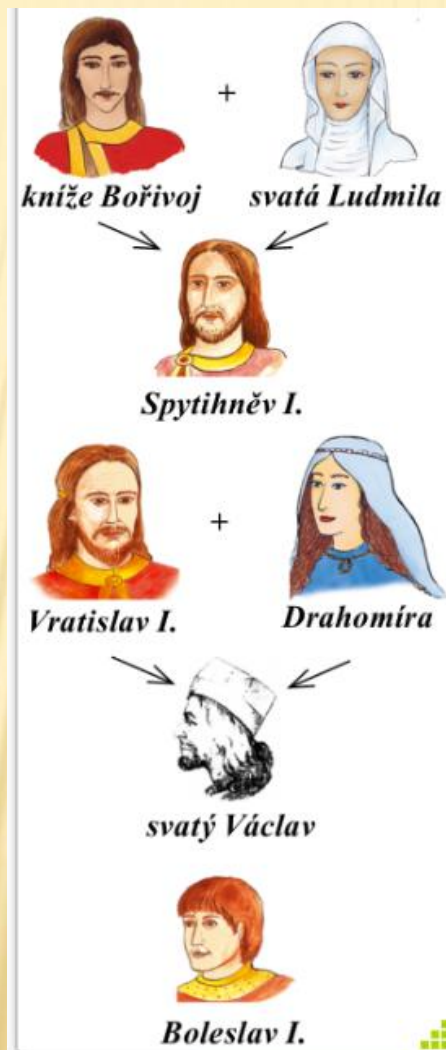

PRVNÍ PANOVNÍCI Z RODU PŘEMYSLOVCŮ

Rodokmen